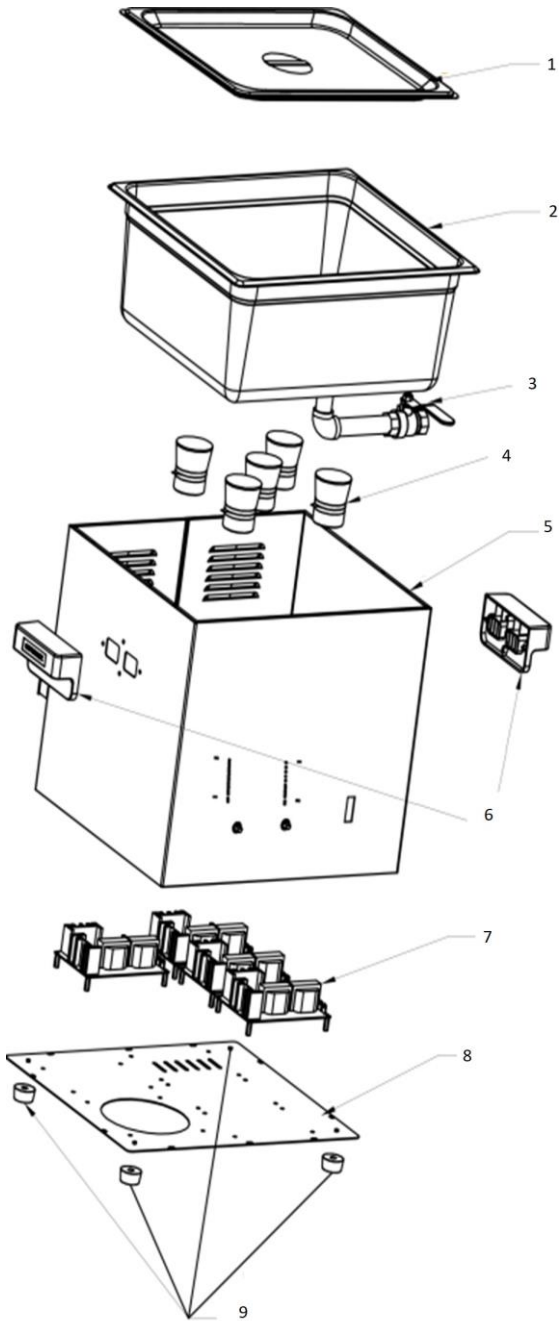

YT-55801 - MYJKA WARSZTATOWA ULTRADZWIĘKOWA 22L

CZĘŚCI ZAMIENNE

TOYA S.A.

AKTUALIZACJA: 12 KWIETNIA 2023

W wyniku ciągłego rozwoju produktów, **TOYA S.A.** zastrzega sobie prawo do dokonywania zmian konstrukcyjnych i technologicznych w produkcie bez uprzedniego informowania.

Rysunek złożeniowy

Lista części zamiennych

NO	INDEKS	PART NAME	NAZWA
1	ZY55801-01	LID	POKRYWA
2	ZY55801-02	TANK	ZBIORNIK
3	ZY55801-03	DRAINAGE SYSTEM	SYSTEM DRENAŻOWY
4	ZY55801-04	TRANSDUCER	PRZETWORNIK ULTRADŹWIĘKOWY
5	ZY55801-05	SHELL	OBUDOWA
6	ZY55801-06	CARRYING HANDLE	UCHWYT
7	ZY55801-07	MOTHERBOARD	PŁYTA PCB Z ELEMENTAMI
8	ZY55801-08	BASE PLATE	OSŁONA DOLNA
9	ZY55801-09	FOOTBEDS	STOPA